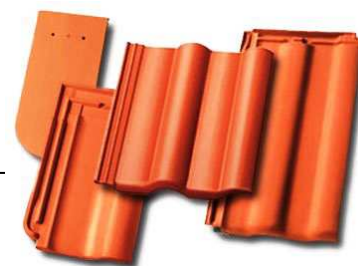

Instrukcja montażu

dach SPIN[®]
akcesoria dachowe

I

Wciśnij spinkę za łatę i zaczep górny haczyk za krawędź dachówki

II

Zapnij dolny haczyk o brzeg dachówki

III

Dachówka uzbrojona w spinkę SJN